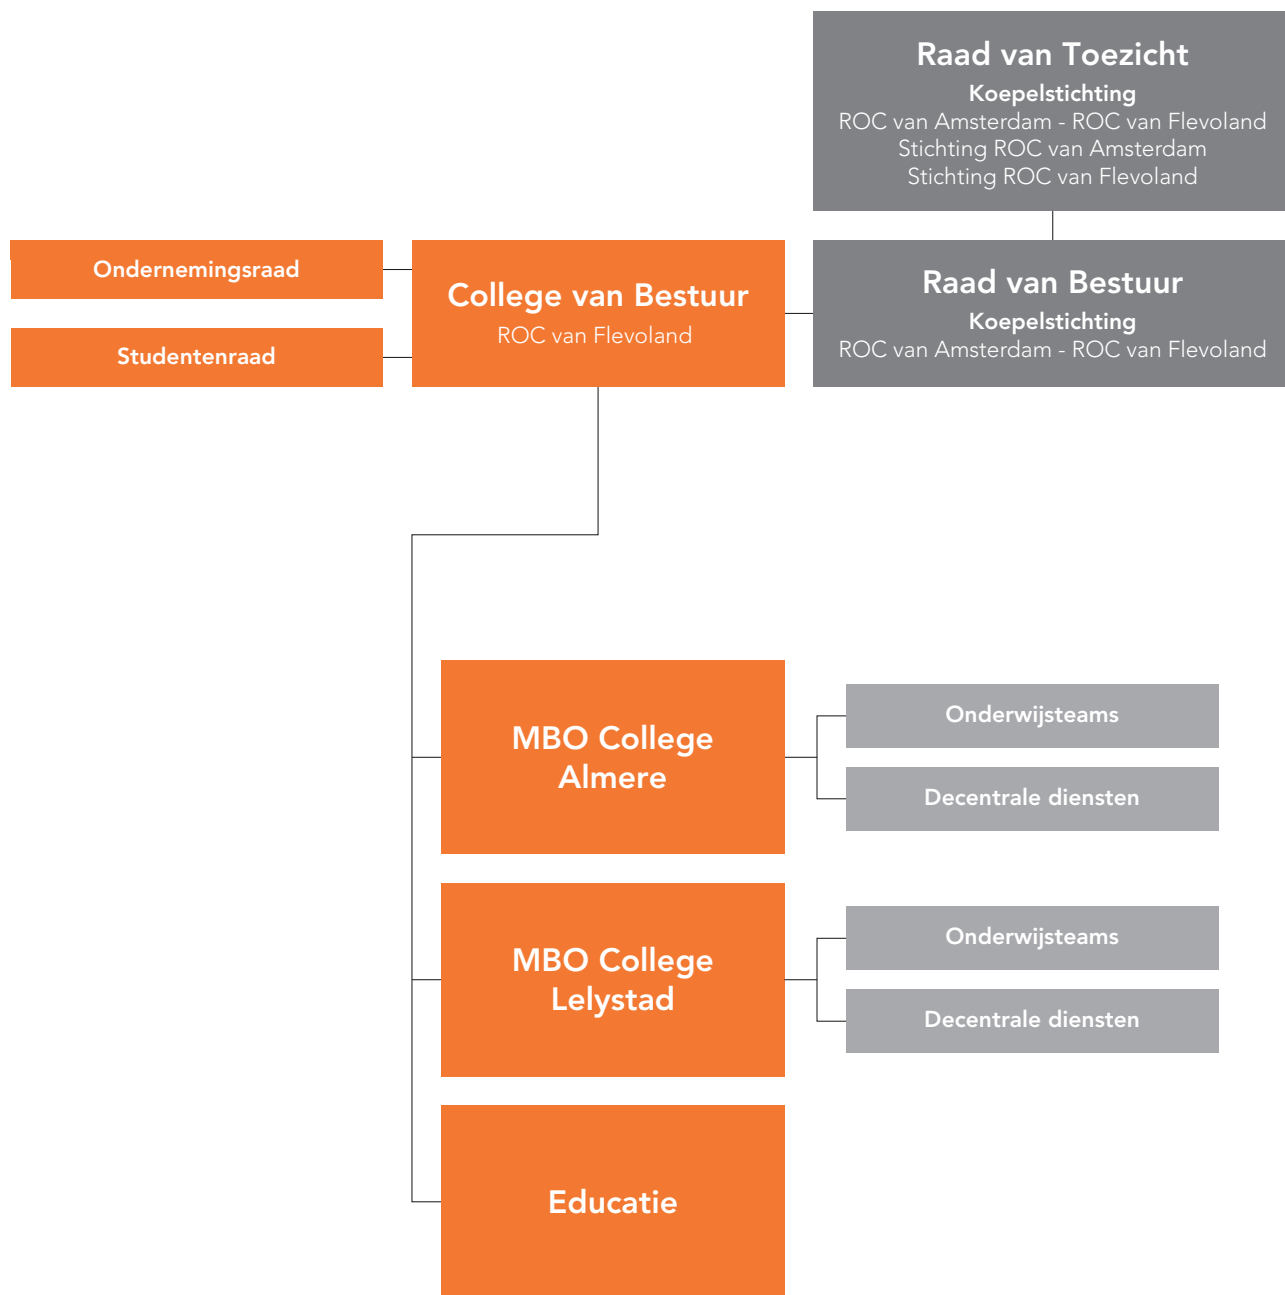

Organogram ROC van Flevoland 2015

De basis van de organisatie wordt gevormd door de (onderwijs)teams.