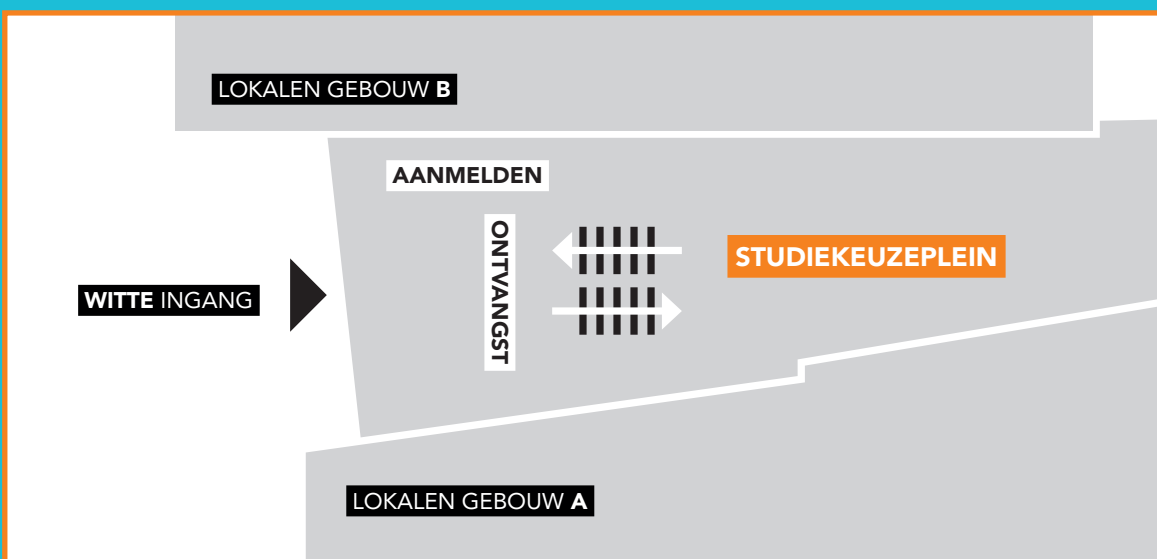

TRY OUT

ATLAS-GEBOUW

WELKOM

MBO COLLEGE ALMERE

Wil je je aanmelden voor een opleiding of meeloopdag?
Je kunt terecht bij de balie op de begane grond.

MBO
College
Almere

ONTDEK HET ALLEMAAL!

| Sector | Open dag activiteit | Locatie/lokaal |
|---|---|----------------------------|
| Zorg | | |
| Verpleging & Verzorging Maatschappelijke Zorg | Voorlichting en Try Out : o.a. bloeddruk meten, bloed prikken & verplaatsen met een rolstoel | B-gebouw 1e verdieping |
| Welzijn | | |
| Pedagogisch Werk & Onderwijs Sociaal Werk | Voorlichting en Try Out | B115 B102 |
| Techniek | | |
| Metaal & Mechatronica Elektro & Installatietechniek Onderhoudstechniek Technology, Lab, Engineering & Design | Voorlichting en Try Out : o.a. lasersnijden, schakeling maken, drones en solderen | Techniekgang (A-gebouw) |
| ICT | | |
| ICT | | |
| Allround IT Systems & Devices Expert IT Systems & Devices | Voorlichting en Try Out | A015 & A017 |
| Software Developer | | |
| Software Developer Web Developer Mobile Developer Game Developer | Voorlichting en Try Out | Leerpod A011 |

HULP BIJ STUDIEKEUZE

Balie begane grond

AANMELDEN OPLEIDING/MEELOOPDAG

Balie begane grond

rocvf.nl/mbocollegealmere

 mbocollege_almere
  MBOCollegeAlmere

MBO
College
Almere

TRYOUT

GLOBE-GEBOUW

WELKOM

MBO COLLEGE ALMERE

Begane Grond

Entree (niveau 1)

Horeca (niveau 2/3/4)

BOL:

Brede opleiding op niveau 2
(Secretariaat & Financieel, Retail,
Facilitair en ICT)