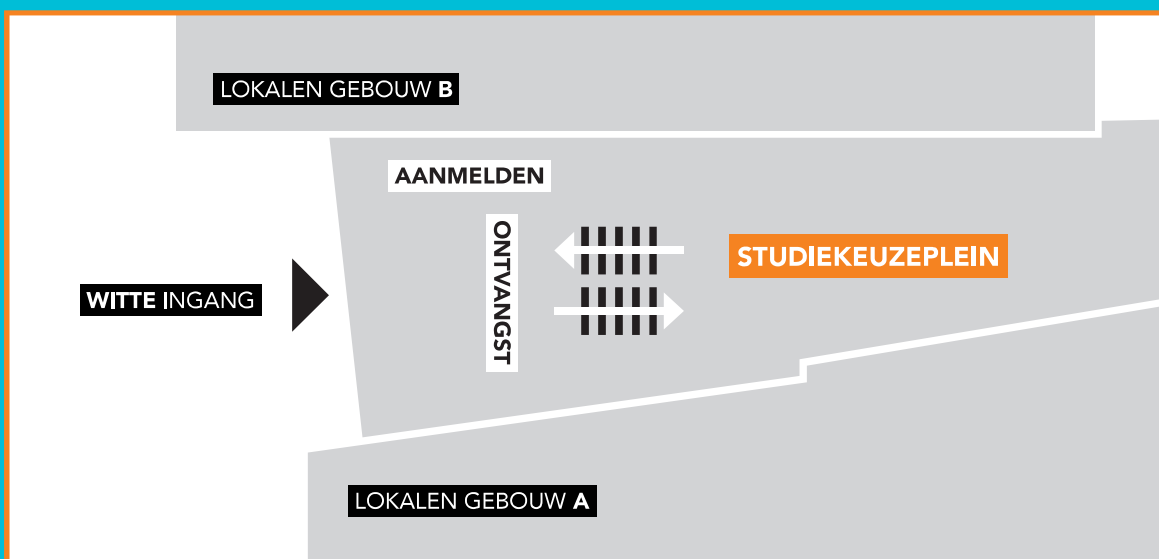

TRY OUT

ATLAS-GEBOUW

WELKOM

MBO COLLEGE ALMERE

Wil je je aanmelden voor een opleiding of meeloopdag?
Je kunt terecht bij de balie op de begane grond.

MBO
College
Almere

ONTDEK HET ALLEMAAL!

Sector	Open dag activiteit	Locatie/lokaal
Zorg		
Verpleging & Verzorging Maatschappelijke Zorg	Voorlichting en Try Out : o.a. bloeddruk meten, bloed prikken & verplaatsen met een rolstoel	B-gebouw 1e verdieping
Welzijn		
Pedagogisch Werk & Onderwijs Sociaal Werk	Voorlichting en Try Out	B115 B102
Techniek		
Metaal & Mechatronica Elektro & Installatietechniek Onderhoudstechniek Technology, Lab, Engineering & Design	Voorlichting en Try Out : o.a. lasersnijden, schakeling maken, drones en solderen	Techniekgang (A-gebouw)
ICT		
ICT		
Allround IT Systems & Devices Expert IT Systems & Devices Software Developer	Voorlichting en Try Out	A015 & A017
Software Developer Web Developer Mobile Developer Game Developer	Voorlichting en Try Out	Leerpod A011